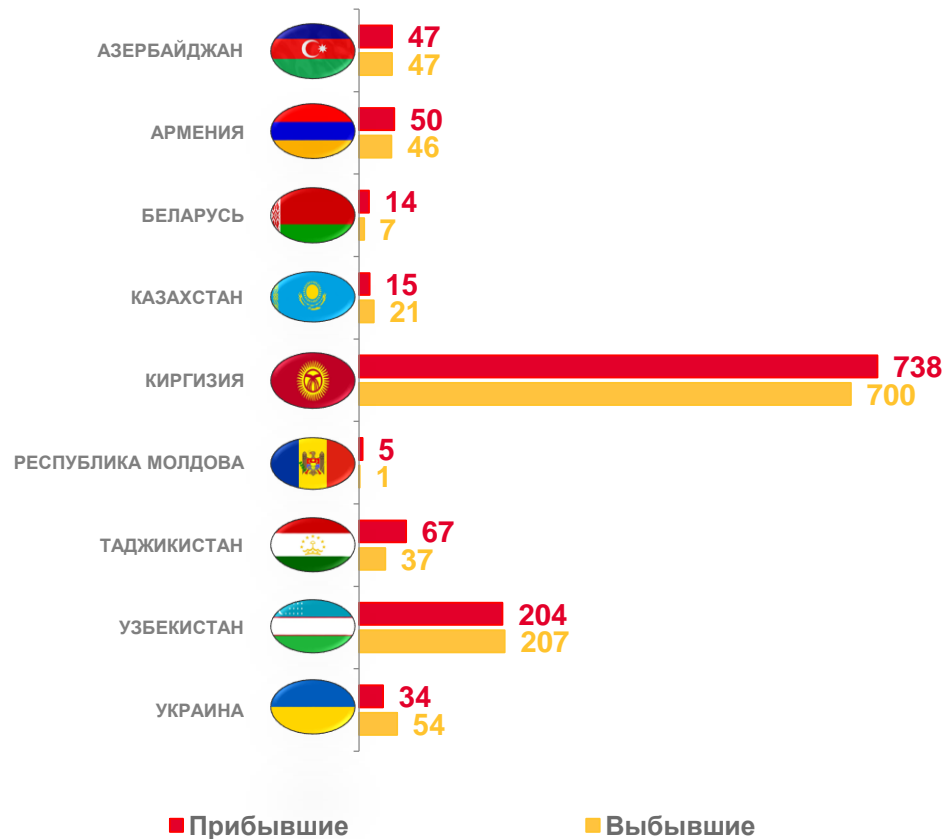

МЕЖДУНАРОДНАЯ МИГРАЦИЯ С ГОСУДАРСТВАМИ-УЧАСТНИКАМИ СНГ

ЧЕЛОВЕК

Миграция с государствами-участниками СНГ