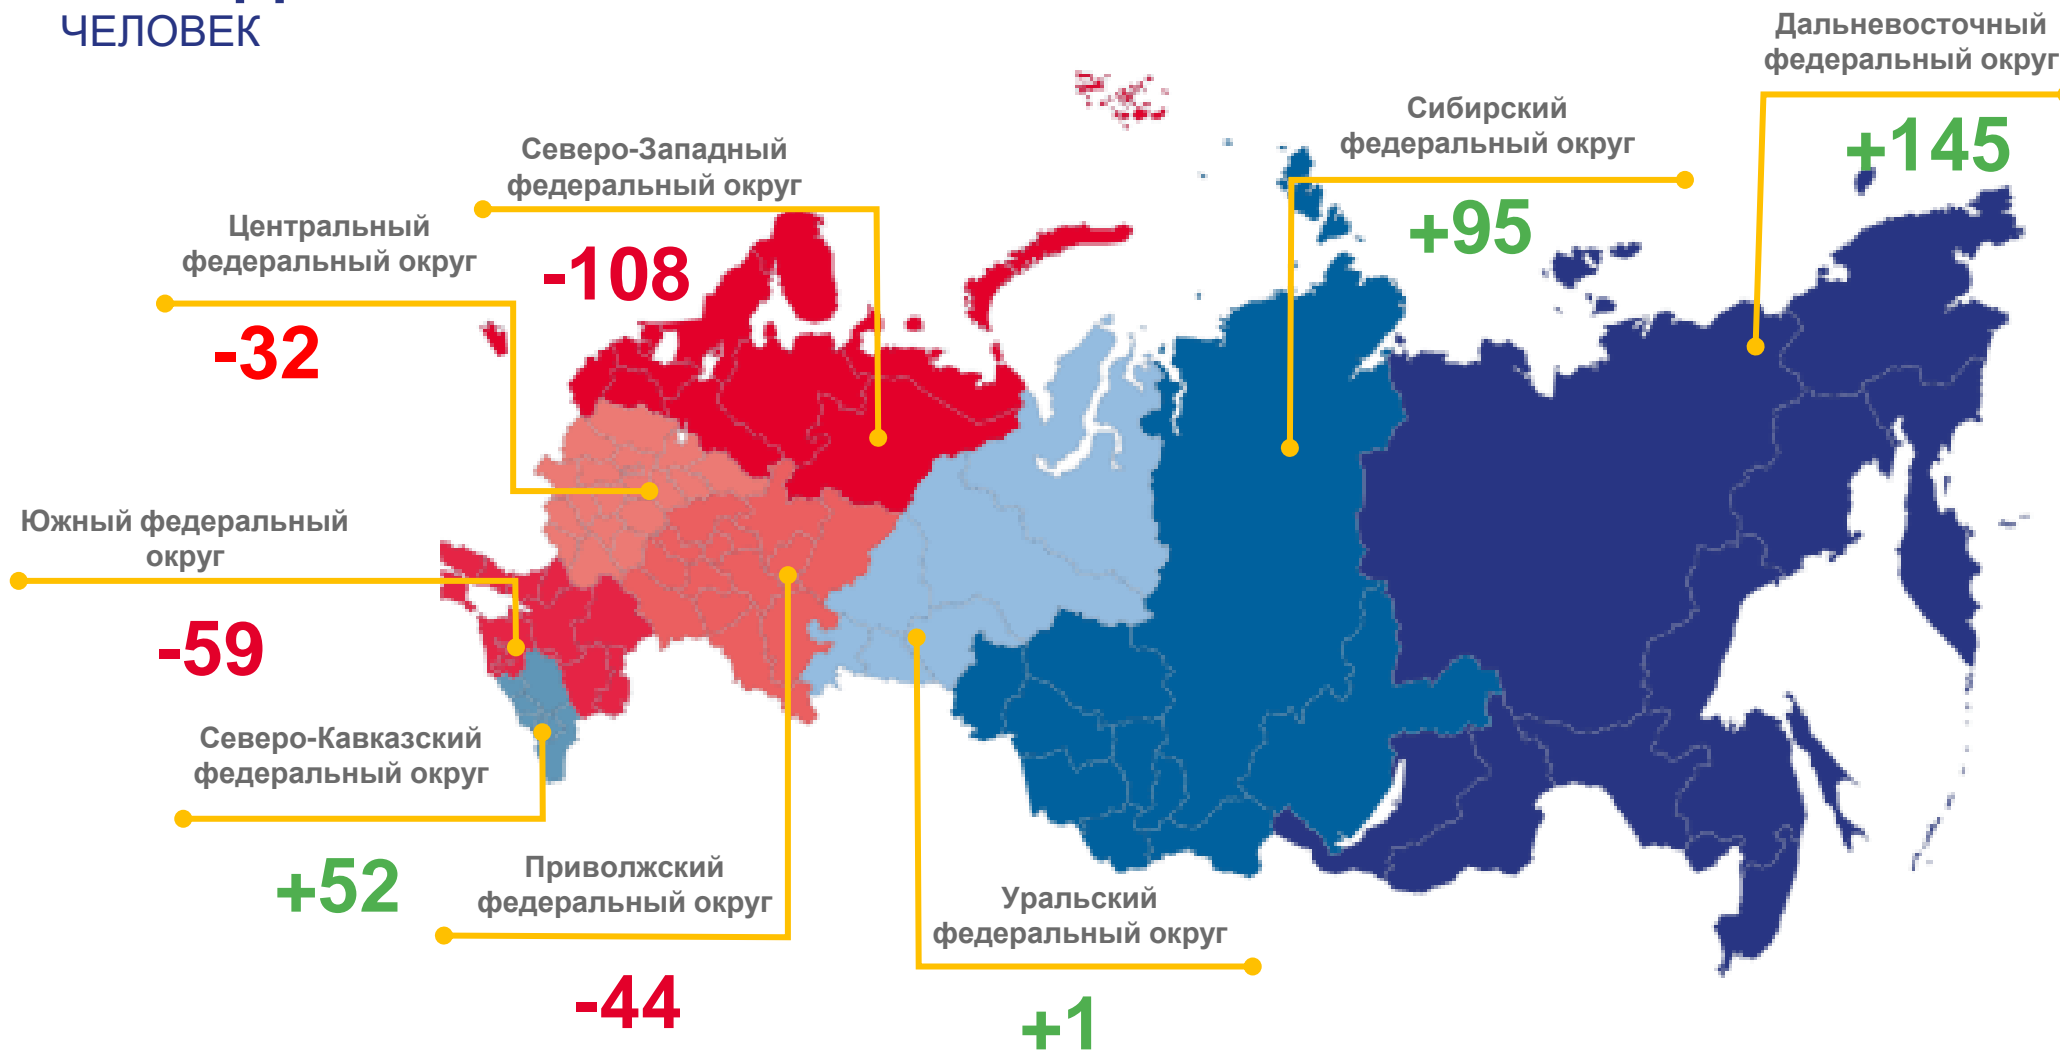

## Показатели миграционного движения населения

за январь-май 2023 года

**3 392** человека

Прибыло

**3 302** человека

Выбыло

**90** человек

Миграционный прирост (+), снижение (-)

**74,2%**

Перемещение в пределах России

# ИТОГИ МИГРАЦИОННОГО ОБМЕНА КАМЧАТСКОГО КРАЯ С ФЕДЕРАЛЬНЫМИ ОКРУГАМИ

## ЧЕЛОВЕК

В пределах Российской Федерации (с учетом новых территорий)

**+90**