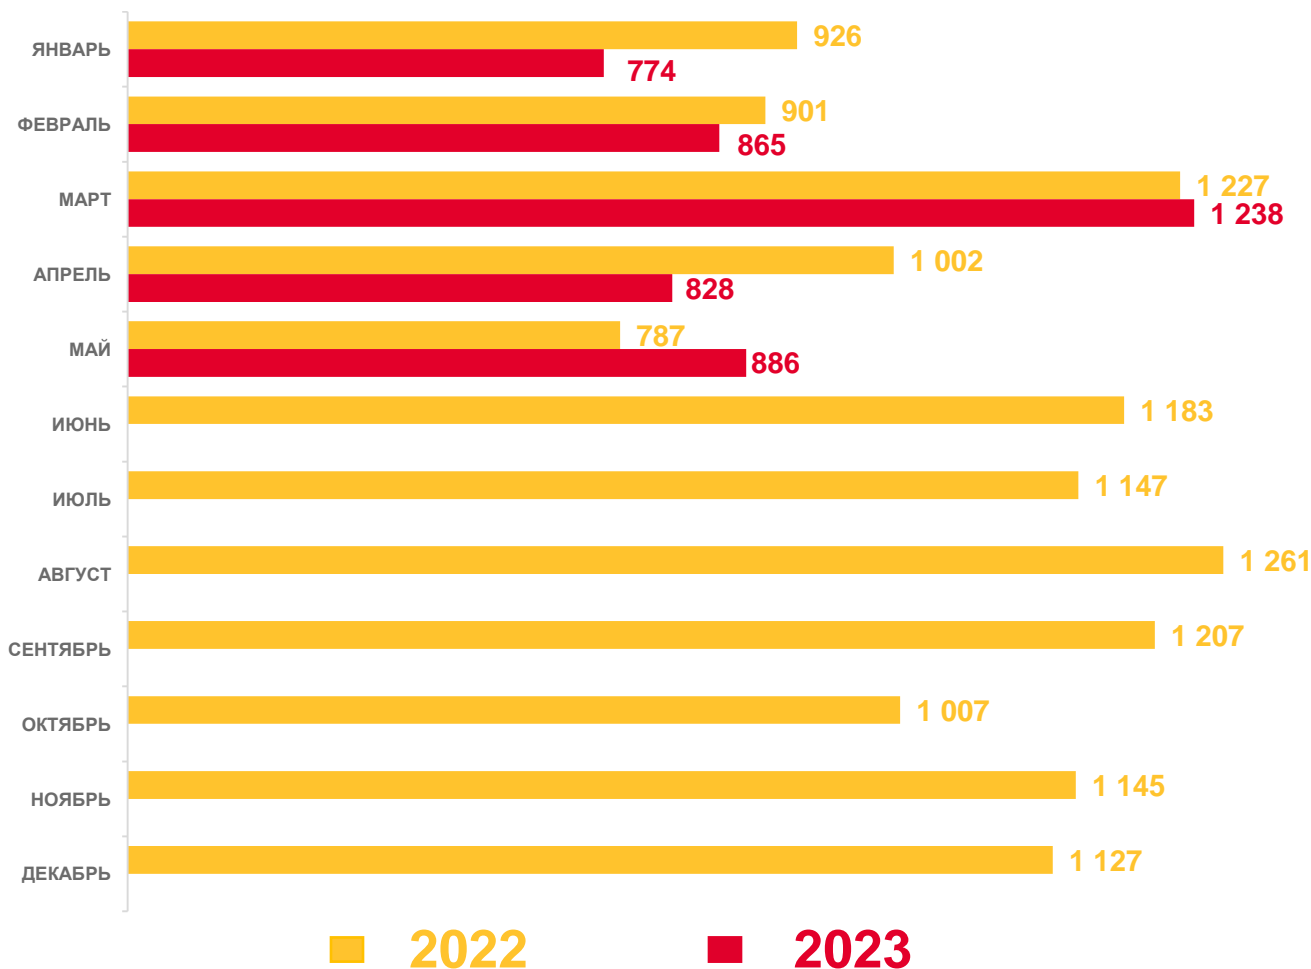

# ЧИСЛО ПРИБЫВШИХ МИГРАНТОВ ЧЕЛОВЕК

## Показатели миграционного движения населения

за январь-май 2023 года

**4 591** человек

Прибыло

**38,5‰** в расчете на 1000 человек населения

Коэффициент прибытия

**-5,2%**

Изменение к январю-маю 2022 года

# ЧИСЛО ВЫБЫВШИХ МИГРАНТОВ