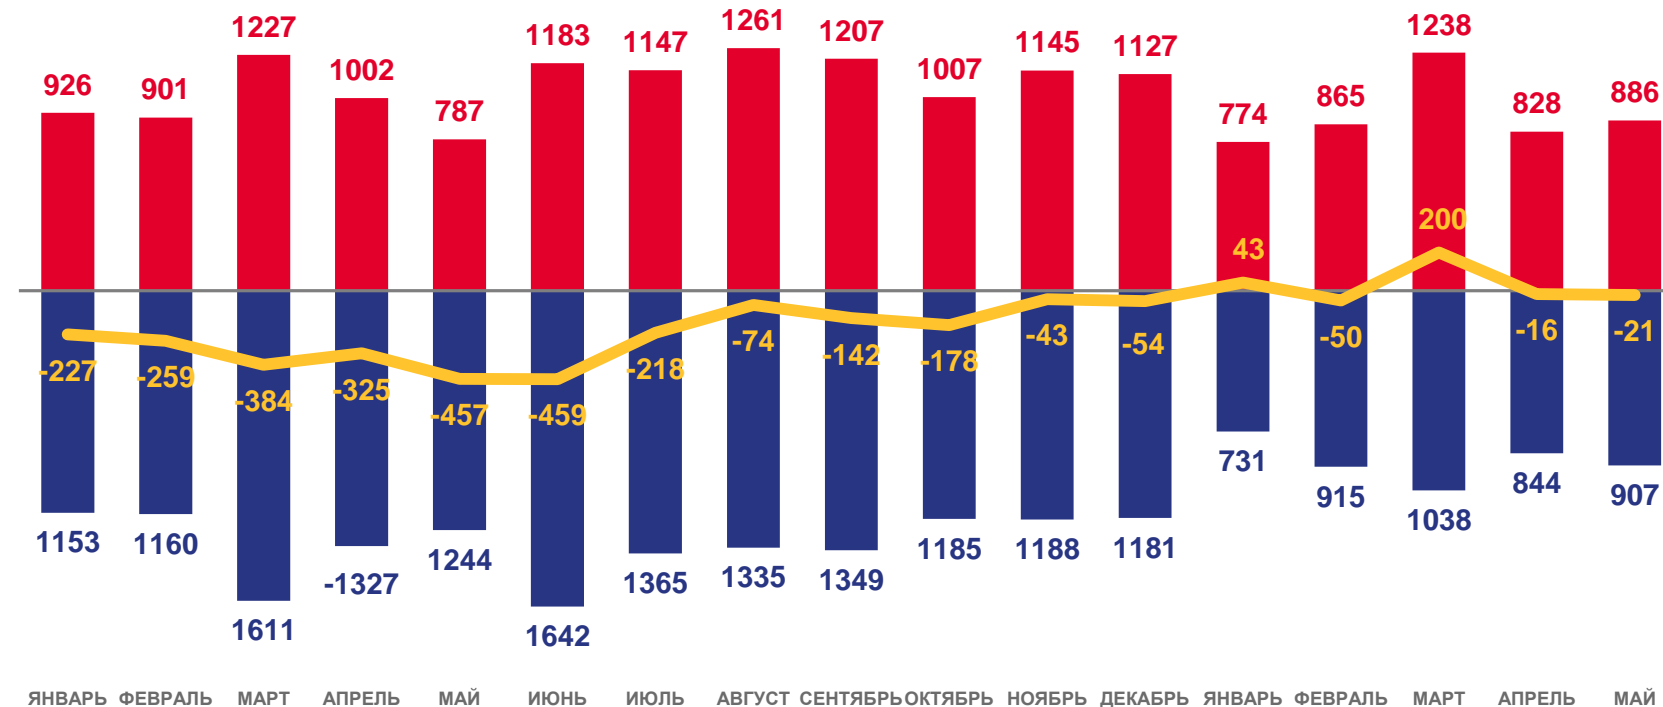

## Показатели миграции населения

за январь-май 2023 года

**156** человек

Миграционный прирост (+), убыль (-)

**1,3‰**

в расчёте на 1000 человек населения

Коэффициент миграционного прироста (+), убыли (-)

2022

2023

Число прибывших

Число выбывших

Миграционный прирост (+), убыль (-)

# ЧИСЛО ПРИБЫВШИХ МИГРАНТОВ ЧЕЛОВЕК