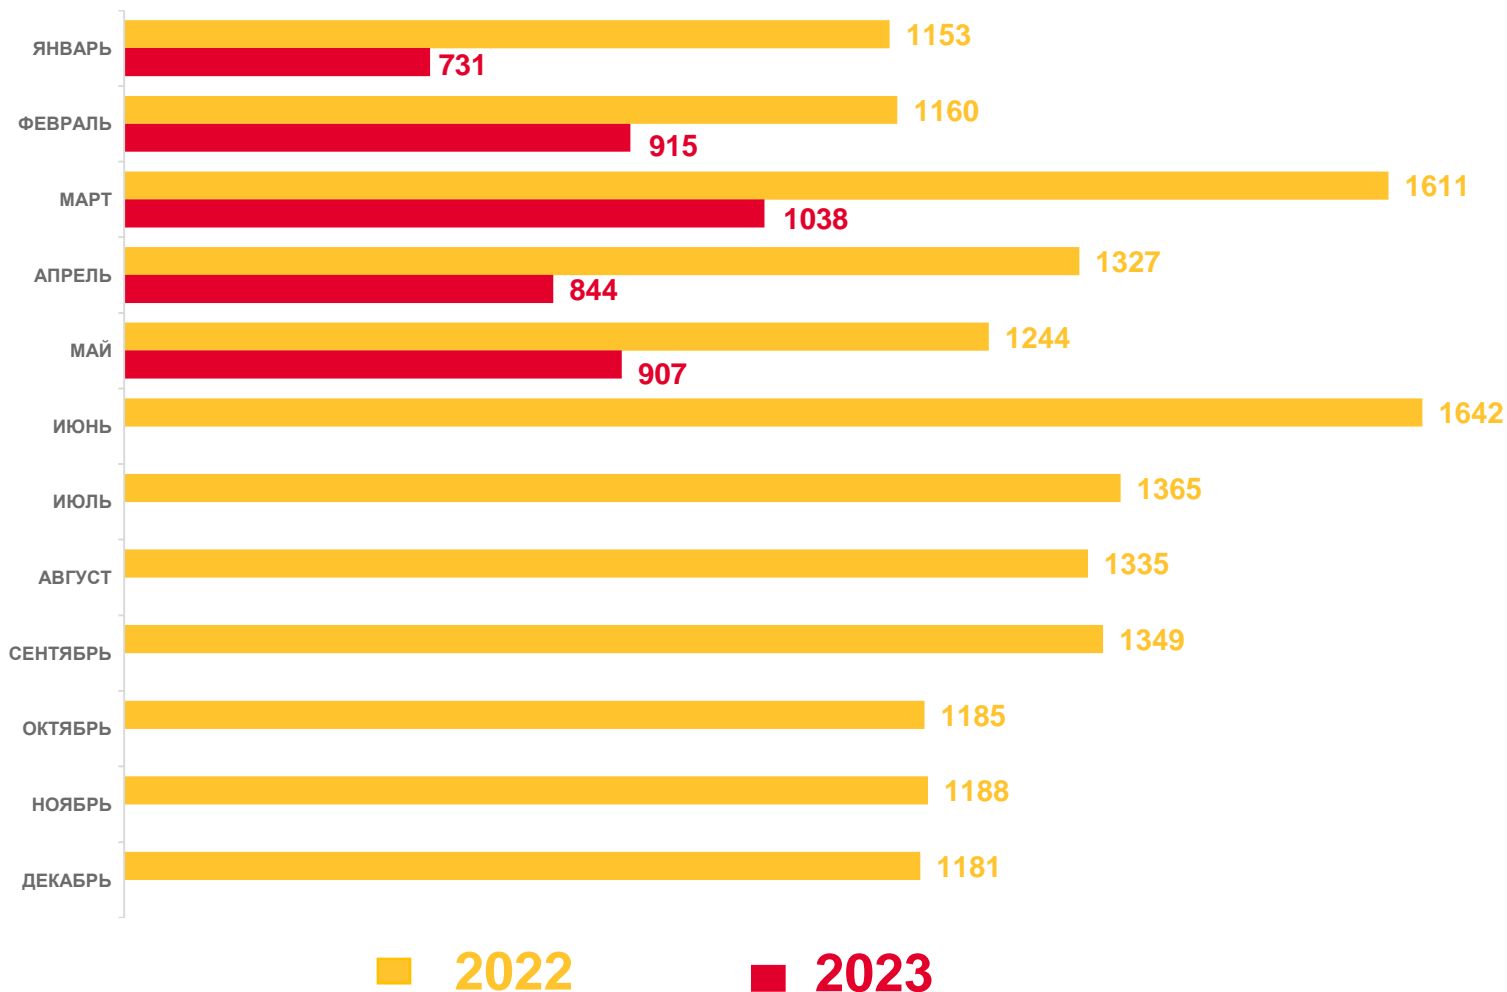

# ЧИСЛО ВЫБЫВШИХ МИГРАНТОВ

## ЧЕЛОВЕК

Показатели миграционного движения населения за январь-май 2023 года

**4 435** человек

Выбыло

**37,1‰** в расчете на 1000 человек населения

Коэффициент выбытия

**-32,1%**

Изменение к январю-маю 2022 года