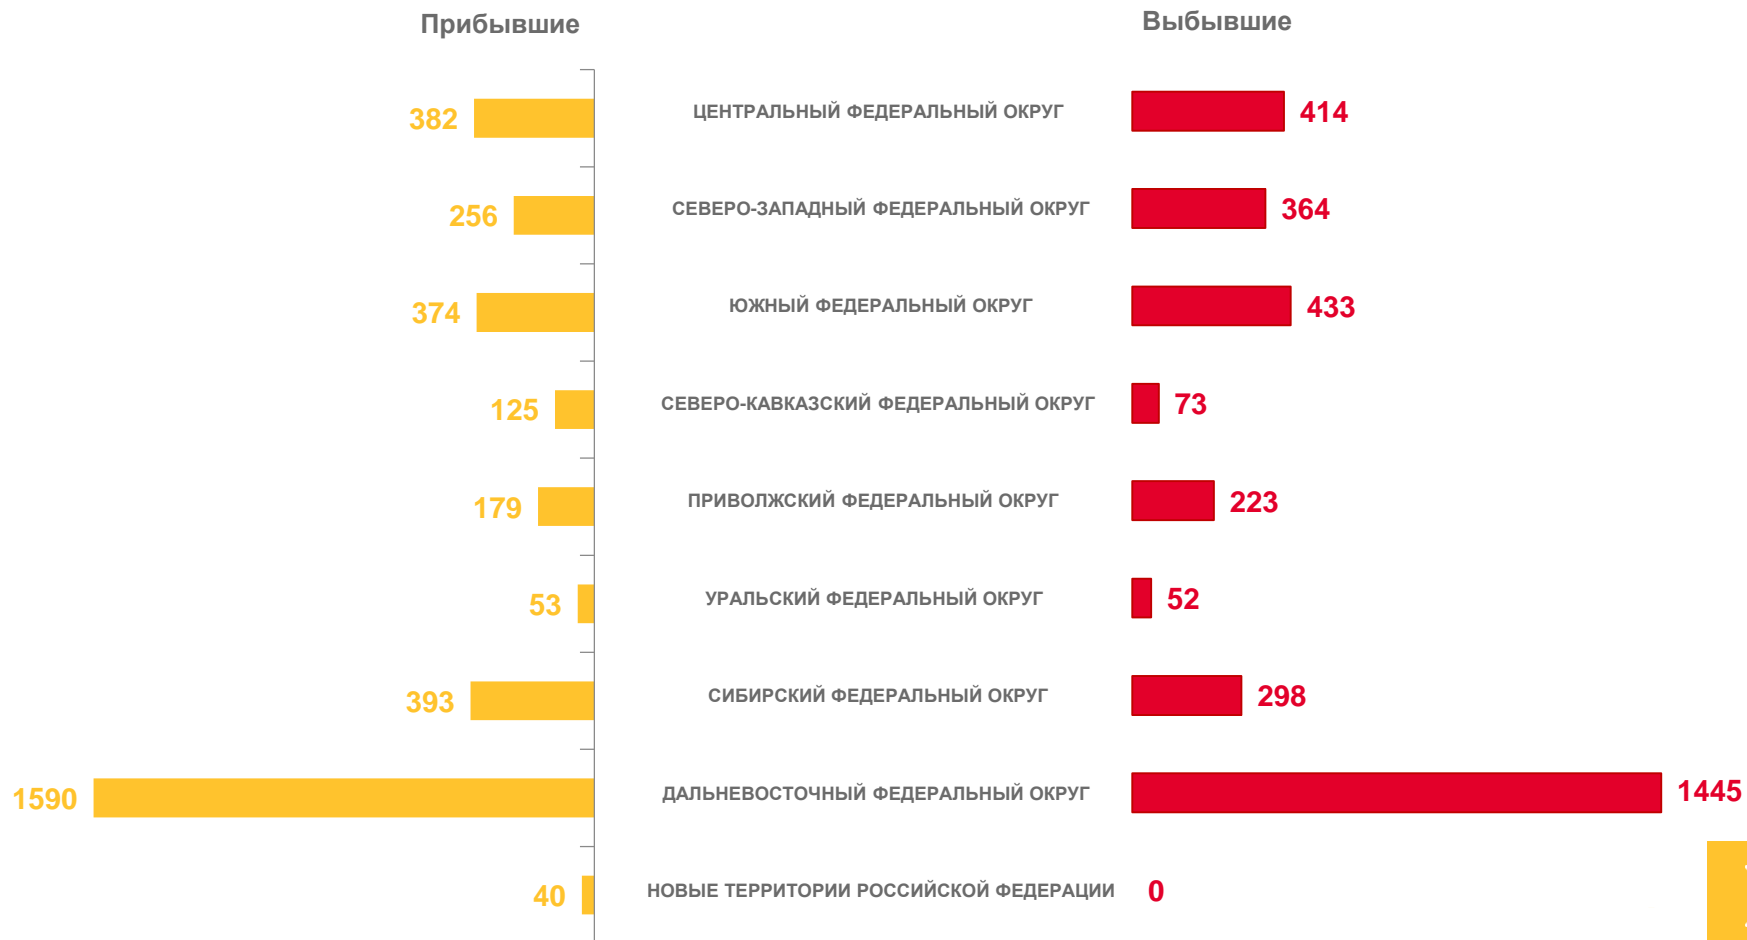

МИГРАЦИЯ В ПРЕДЕЛАХ РОССИИ

ЧЕЛОВЕК

Показатели миграционного движения населения

за январь-май 2023 года

3 392 человека

Прибыло

3 302 человека

Выбыло

90 человек

Миграционный прирост (+), снижение (-)

74,2%

Перемещение в пределах России